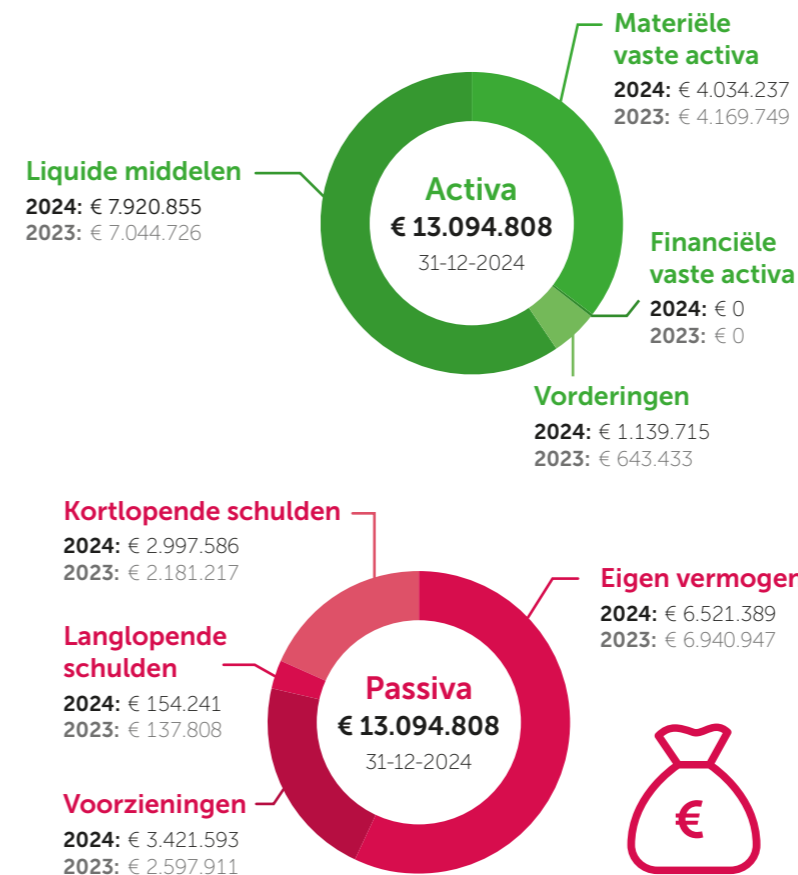

Scores doorstroomtoets Leerling in Beeld of DIA

AdV	ONS	PWA
2024 (DIA) 361,8	2024 (DIA) 361,5	2024 (Leerling in Beeld) 177
2023 363,7	2023 364,9	2023 (Cito) 536

Landelijk gemiddelde DIA:
357,9

Landelijk gemiddelde Leerling in Beeld:
175,2

Onderzoek bestuur 2023

- BKA 1 Visie, ambities en doelen ✓
- BKA 2 Uitvoering en kwaliteitscultuur ✓
- BKA 3 Evaluatie, verantwoording en dialoog ✓

Inspectie van het Onderwijs
Ministerie van Onderwijs, Cultuur en Wetenschap

Balans per 31-12-2024 en 2023

Analyse resultaat