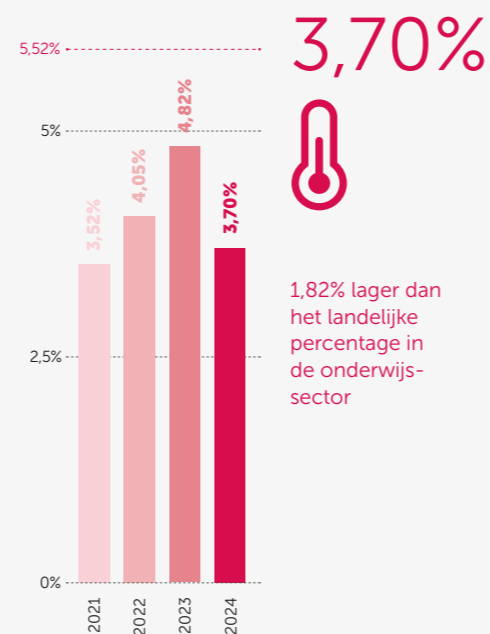

Personeel SCOPS

282
personeelsleden SCOPS

0,53
gemiddelde werktijdfactor

Ziekteverzuimpercentage

42,5 jaar
gemiddelde leeftijd

SCOPS

Doorstroomtoets groep 8

Sliedrecht