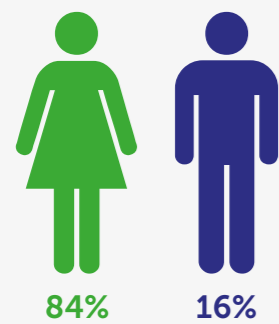

www.scops.nl/jaarverslag

43928
juni 2025

www.scops.nl

SCO
PS

Aantal leerlingen per school

totaal aantal leerlingen SCOPS
2.465
teldatum 01-02-2024

1.203
totaal aantal leerlingen Papendrecht

1.262
totaal aantal leerlingen Sliedrecht

Personeel SCOPS

282
personeelsleden SCOPS

0,53
gemiddelde werktijdfactor

Ziekteverzuimpercentage

42,5 jaar
gemiddelde leeftijd

SCOPS

Doorstroomtoets groep 8

Sliedrecht