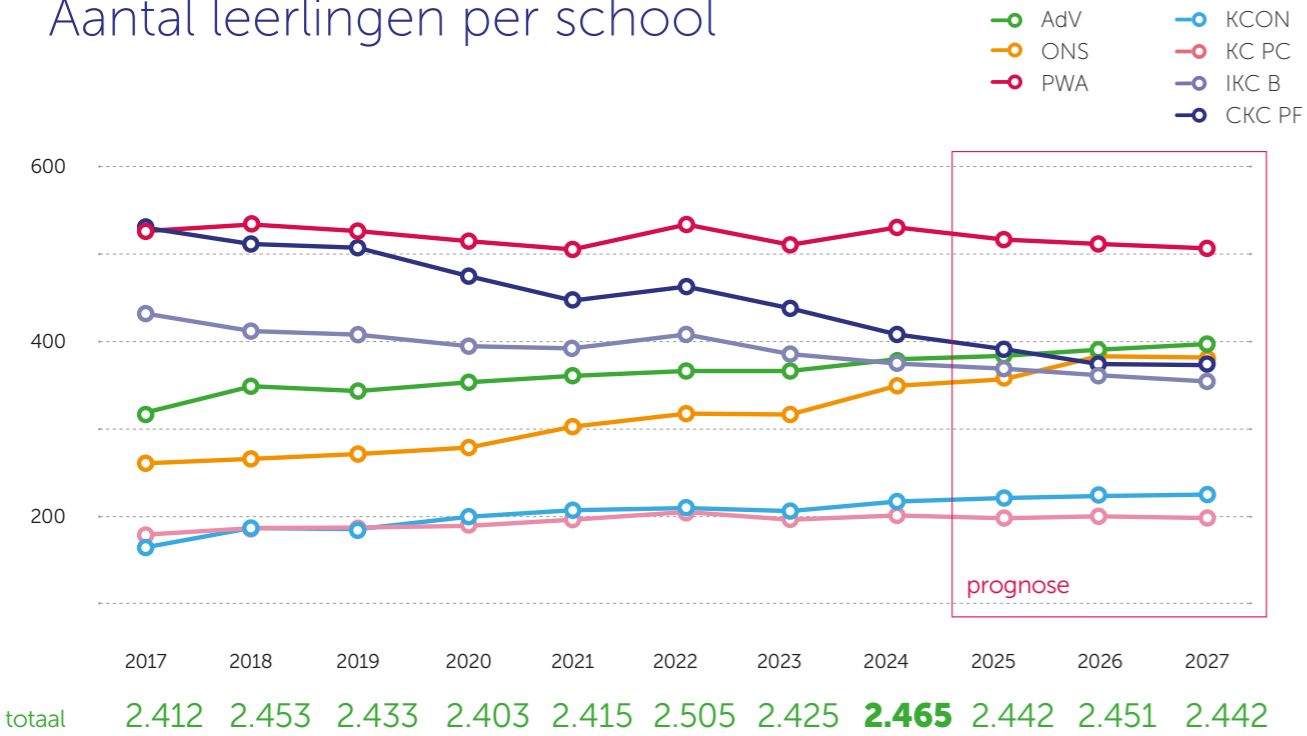

www.scops.nl/jaarverslag

43928
juni 2025

www.scops.nl

SCO
PS

Aantal leerlingen per school

totaal aantal leerlingen SCOPS
2.465
teldatum 01-02-2024

1.203
totaal aantal leerlingen Papendrecht

1.262
totaal aantal leerlingen Sliedrecht

Personeel SCOPS

282
personeelsleden SCOPS

0,53
gemiddelde werktijdfactor

Ziekteverzuimpercentage

42,5 jaar
gemiddelde leeftijd

SCOPS

Doorstroomtoets groep 8

Sliedrecht